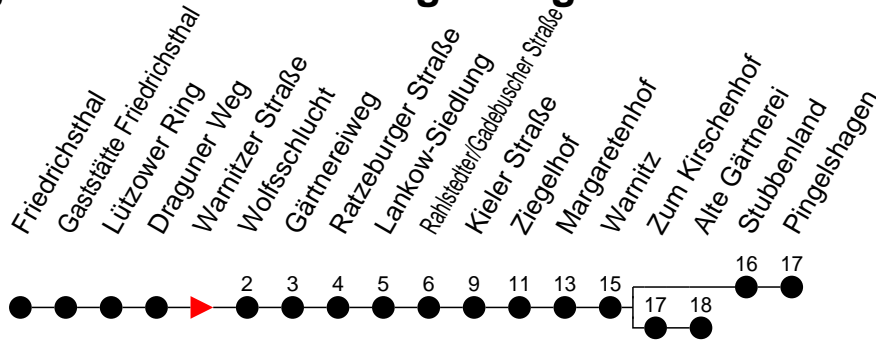

Richtung: Alte Gärtnerei / Pingelshagen

Haltestellen
Fahrzeit in Min.

Montag bis Freitag

Std.	Minuten
3	
4	
5	13 ^A 33 ^G
6	05 ^G 32 ^G 47 ^A
7	17 ^G 50 ^A
8	20 ^A 50 ^G
9	20 ^A 50 ^A
10	20 ^G 50 ^A
11	20 ^A 50 ^P
12	20 ^A 50 ^P
13	20 ^P 50 ^P
14	20 ^P 50 ^P
15	20 ^P 50 ^P
16	20 ^P 50 ^P
17	20 ^A 50 ^P
18	47 ^A
19	27 ^A 52 ^P
20	52 ^A
21	54 ^P
22	
23	
0	
1	
2	
3	

Std.	Minuten
3	
4	
5	48 ^A
6	54 ^A
7	54 ^A
8	
9	04 ^G
10	27 ^A
11	07 ^G
12	27 ^A
13	27 ^P
14	28 ^A
15	27 ^P
16	47 ^A
17	27 ^P
18	47 ^A
19	52 ^P
20	52 ^A
21	54 ^P
22	
23	
0	
1	
2	
3	

- ^A - fährt nur bis Alte Gärtnerei
- ^G - fährt nach Alte Gärtnerei über Pingelshagen
- ^P - fährt nach Pingelshagen über Alte Gärtnerei