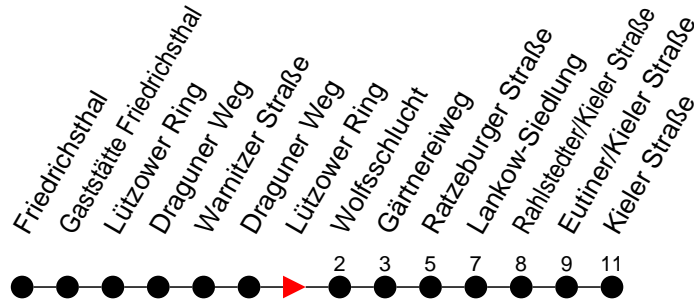

Richtung: Kieler Straße

Haltestellen
Fahrzeit in Min.

Montag bis Freitag		Samstag		Sonn- und Feiertag	
Std.	Minuten	Std.	Minuten	Std.	Minuten
3		3		3	
4		4		4	
5	54	5		5	
6	21 42 ^S	6		6	
7	02 36	7		7	
8		8		8	
9		9		9	
10		10		10	
11		11		11	
12		12		12	
13	36	13		13	
14	06 36	14		14	
15	06 36	15		15	
16	06 36	16		16	
17	06 36 ^S	17		17	
18		18		18	
19		19		19	
20	09 ^S	20		20	
21		21		21	
22		22		22	
23	06 ^S	23	13 46 ^S	23	06 ^S
0		0		0	
1		1		1	
2		2		2	
3		3		3	

- Ⓜ - fährt ab Lankow-Siedlung weiter als Linie 14 zur Jugendherberge
- Ⓢ - fährt nur bis Lankow-Siedlung
- Ⓢ - verkehrt nur während der Schulzeit