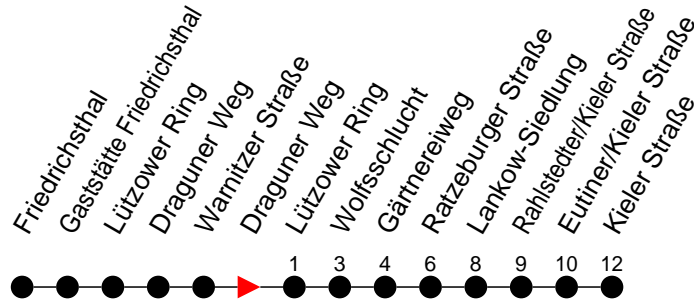

Richtung: Kieler Straße

Haltestellen
Fahrzeit in Min.

Montag bis Freitag

Std.	Minuten
3	
4	
5	53
6	20 40 ^S
7	00 35
8	
9	
10	
11	
12	
13	35
14	05 35
15	05 35
16	05 35
17	05 35 ^S
18	
19	
20	08 ^S
21	
22	
23	05 ^S
0	
1	
2	
3	

- Ⓜ - fährt ab Lankow-Siedlung weiter als Linie 14 zur Jugendherberge
- Ⓢ - fährt nur bis Lankow-Siedlung
- Ⓢ - verkehrt nur während der Schulzeit