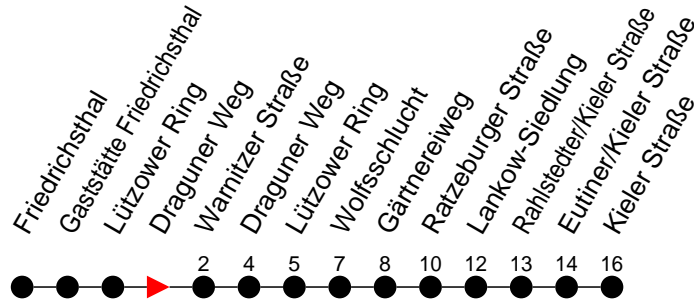

Richtung: Kieler Straße

Haltestellen
Fahrzeit in Min.

Montag bis Freitag

Std.	Minuten
3	
4	
5	49
6	16 36 ^S 56
7	31
8	
9	
10	
11	
12	
13	31
14	01 31
15	01 31
16	01 31
17	01 31 ^S
18	
19	
20	04 ^S
21	
22	
23	01 ^S
0	
1	
2	
3	

- Ⓜ - fährt ab Lankow-Siedlung weiter als Linie 14 zur Jugendherberge
- Ⓢ - fährt nur bis Lankow-Siedlung
- Ⓢ - verkehrt nur während der Schulzeit