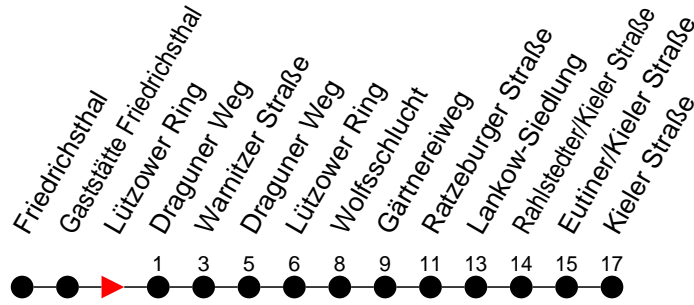

Richtung: Kieler Straße

Haltestellen
Fahrzeit in Min.

Montag bis Freitag		Samstag		Sonn- und Feiertag	
Std.	Minuten	Std.	Minuten	Std.	Minuten
3		3		3	
4		4		4	
5	48	5		5	
6	15 34 ^S 54	6		6	
7	30	7		7	
8		8		8	
9		9		9	
10		10		10	
11		11		11	
12		12		12	
13	30	13		13	
14	00 30	14		14	
15	00 30	15		15	
16	00 30	16		16	
17	00 30 ^S	17		17	
18		18		18	
19		19		19	
20	03 ^S	20		20	
21		21		21	
22		22		22	
23	00 ^S	23	07 40 ^S	23	00 ^S
0		0		0	
1		1		1	
2		2		2	
3		3		3	

- Ⓜ - fährt ab Lankow-Siedlung weiter als Linie 14 zur Jugendherberge
- Ⓢ - fährt nur bis Lankow-Siedlung
- Ⓢ - verkehrt nur während der Schulzeit