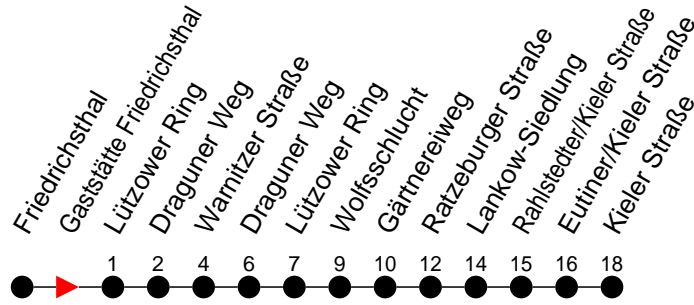

### Richtung: Kieler Straße

Haltestellen  
Fahrzeit in Min.

Montag bis Freitag		Samstag		Sonn- und Feiertag	
Std.	Minuten	Std.	Minuten	Std.	Minuten
3		3		3	
4		4		4	
5	47	5		5	
6	14 33 <sup>S</sup> 53	6		6	
7	29	7		7	
8		8		8	
9		9		9	
10		10		10	
11		11		11	
12		12		12	
13	29 59	13		13	
14	29 59	14		14	
15	29 59	15		15	
16	29 59	16		16	
17	29 <sup>S</sup>	17		17	
18		18		18	
19		19		19	
20	02 <sup>S</sup>	20		20	
21		21		21	
22	59 <sup>S</sup>	22		22	59 <sup>S</sup>
23		23	06 39 <sup>S</sup>	23	
0		0		0	
1		1		1	
2		2		2	
3		3		3	

- Ⓝ - fährt ab Lankow-Siedlung weiter als Linie 14 zur Jugendherberge
- Ⓢ - fährt nur bis Lankow-Siedlung
- Ⓢ - verkehrt nur während der Schulzeit