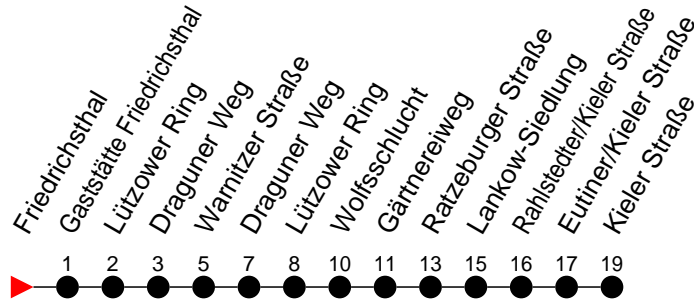

### Richtung: Kieler Straße

Haltestellen  
Fahrzeit in Min.

#### Sonn- und Feiertag

Std.	Minuten
3	
4	
5	
6	
7	
8	
9	
10	
11	
12	
13	
14	
15	
16	
17	
18	
19	
20	
21	
22	58 <sup>S</sup>
23	
0	
1	
2	
3	

- ⓐ - fährt ab Lankow-Siedlung weiter als Linie 14 zur Jugendherberge
- ⓑ - fährt nur bis Lankow-Siedlung
- ⓓ - verkehrt nur während der Schulzeit