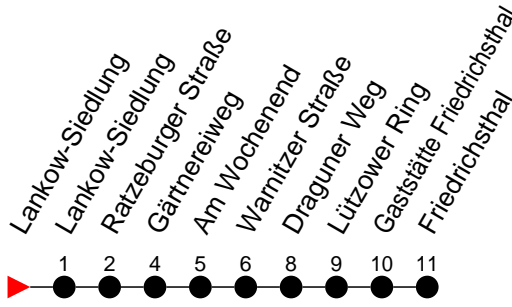

## Richtung: Friedrichsthal

Haltestellen  
Fahrzeit in Min.

### Sonn- und Feiertag

Std.	Minuten
3	
4	00*
5	
6	
7	
8	
9	
10	
11	
12	
13	
14	
15	
16	
17	
18	
19	
20	
21	
22	
23	
0	
1	20♦
2	00♦ 40♦
3	20♦

- ◆ - verkehrt nur am 31. Dezember
- ★ - verkehrt nur am 1. Januar