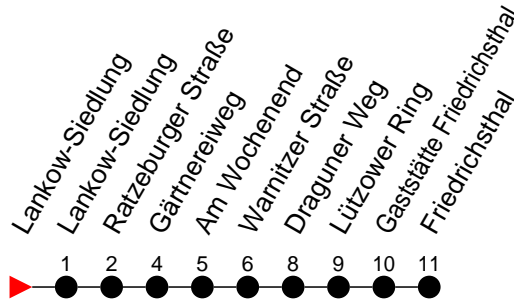

Richtung: Friedrichsthal

Haltestellen
Fahrzeit in Min.

Montag bis Freitag

Std.	Minuten
3	
4	
5	
6	
7	
8	
9	
10	
11	
12	
13	
14	
15	
16	
17	
18	
19	
20	
21	
22	
23	
0	
1	
2	
3	

Samstag

Std.	Minuten
3	
4	
5	
6	
7	
8	
9	
10	
11	
12	
13	
14	
15	
16	
17	
18	
19	
20	
21	
22	
23	
0	
1	20 ^a
2	00 ^a 40 ^a
3	20 ^a

Sonn- und Feiertag

Std.	Minuten
3	
4	
5	
6	
7	
8	
9	
10	
11	
12	
13	
14	
15	
16	
17	
18	
19	
20	
21	
22	
23	
0	
1	
2	
3	

^a - verkehrt nur am 31. Dezember