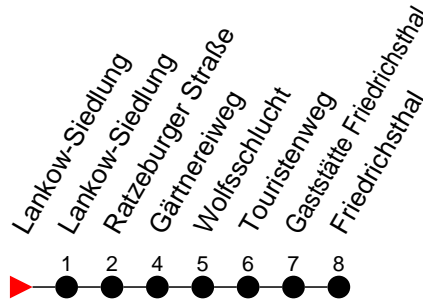

Richtung: Friedrichsthal

Haltestellen
Fahrzeit in Min.

Montag bis Freitag

Std.	Minuten
3	
4	
5	50
6	
7	
8	
9	
10	
11	
12	
13	
14	
15	
16	
17	
18	
19	
20	
21	
22	
23	
0	
1	
2	
3	

Samstag

Std.	Minuten
3	
4	
5	34
6	
7	
8	
9	
10	
11	
12	
13	
14	
15	
16	
17	
18	
19	
20	
21	
22	
23	
0	
1	
2	
3	