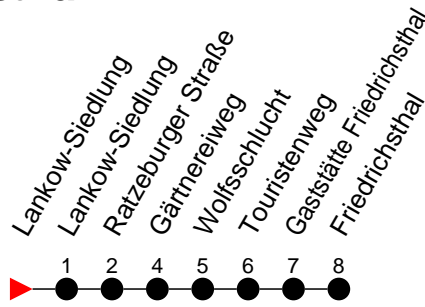

Richtung: Friedrichsthal

Haltestellen
Fahrzeit in Min.

Montag bis Freitag

Std.	Minuten
3	
4	
5	50
6	
7	
8	
9	
10	
11	
12	
13	
14	
15	
16	
17	
18	
19	
20	
21	
22	
23	
0	
1	
2	
3	

Samstag

Std.	Minuten
3	
4	
5	34
6	
7	
8	
9	
10	
11	
12	
13	
14	
15	
16	
17	
18	
19	
20	
21	
22	
23	
0	
1	
2	
3	