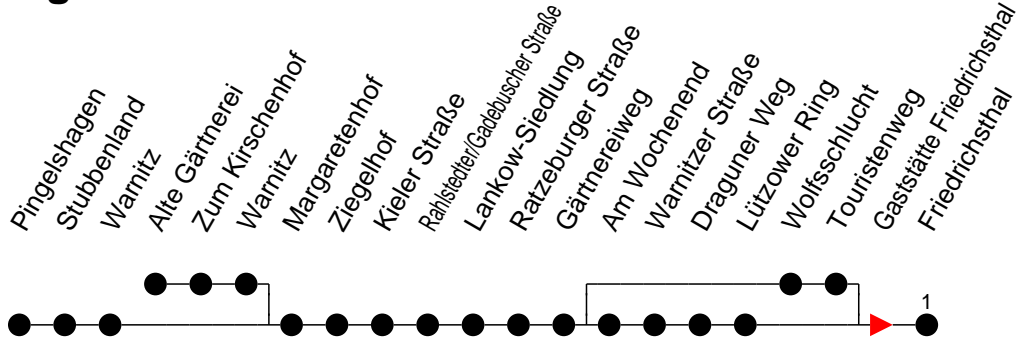

Richtung: Friedrichsthal

Haltestellen
Fahrzeit in Min.

Montag bis Freitag

Std.	Minuten
3	
4	
5	04 24 46 56
6	13 28 43 59
7	28 43
8	13 43
9	13 43
10	13 43
11	13 43
12	13 28 43
13	13 43 58
14	13 28 43 58
15	13 28 43 58
16	13 28 43 58
17	13 28 43
18	13 43
19	27
20	07 38
21	38
22	58
23	
0	
1	
2	
3	