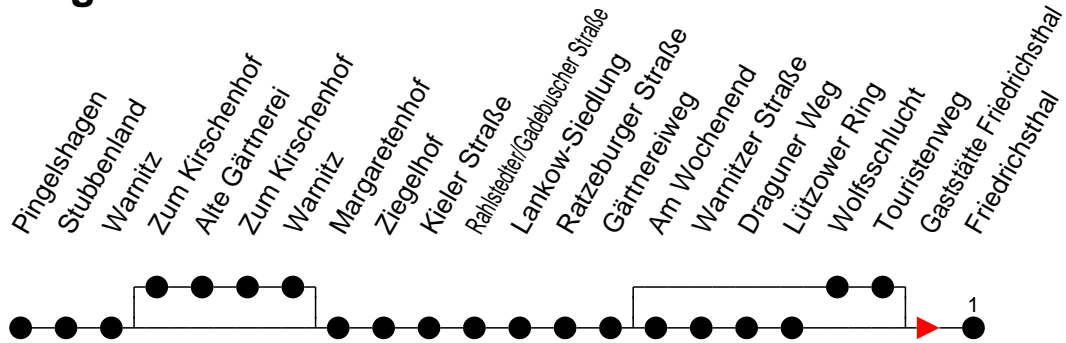

Richtung: Friedrichsthal

 Haltestellen
 Fahrzeit in Min.

Montag bis Freitag

Std.	Minuten
3	
4	
5	04 24 46 56
6	10 20 40 50
7	15 38
8	08 38
9	08 38
10	08 38
11	08 38
12	08 24 38
13	08 38 53
14	08 23 38 53
15	08 23 38 53
16	08 23 38 53
17	08 23 38
18	08 38
19	18 58
20	38
21	38
22	58
23	
0	
1	
2	
3	

6 - verkehrt nur am 31. Dezember
⁶ - verkehrt NICHT am 31. Dezember