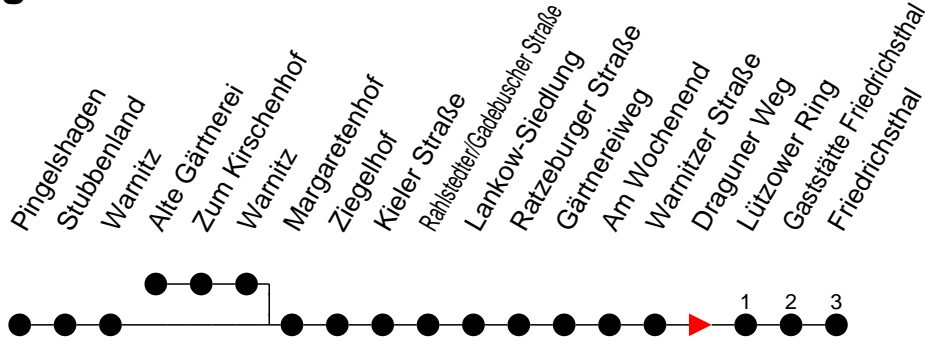

Richtung: Friedrichsthal

Haltestellen
Fahrzeit in Min.

Montag bis Freitag

Std.	Minuten
3	
4	
5	
6	11 26 41 56
7	26 41
8	11 41
9	11 41
10	11 41
11	11 41
12	11 26 41
13	11 41 56
14	11 26 41 56
15	11 26 41 56
16	11 26 41 56
17	11 26 41
18	11 41
19	25
20	05 36
21	36
22	56
23	
0	
1	
2	
3	