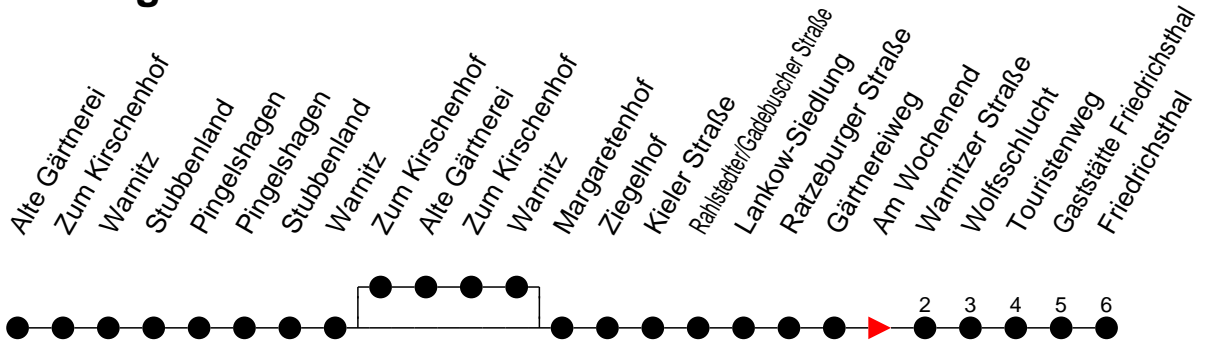

## Richtung: Friedrichsthal

### Sonn- und Feiertag

Std.	Minuten
3	
4	04 <sup>7</sup>
5	
6	17
7	31
8	31
9	46
10	53
11	
12	13
13	13
14	13
15	
16	13
17	33
18	33
19	22
20	33
21	33
22	53
23	
0	
1	
2	
3	

- 6** - verkehrt nur am 31. Dezember 2020
- 7** - verkehrt nur am 1. Januar 2021
- 6** - verkehrt NICHT am 31. Dezember 2020