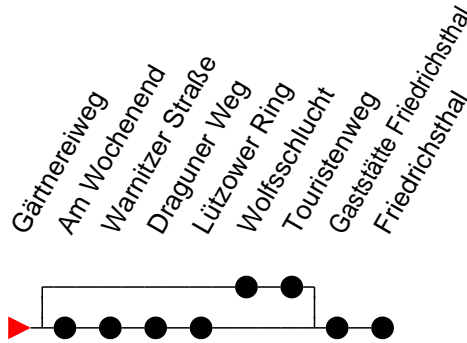

Richtung: Friedrichsthal

Haltestellen
Fahrzeit in Min.

Montag bis Freitag

Std.	Minuten
3	
4	
5	01 ^W 21 ^W 43 ^W 53 ^W
6	07 22 37 52
7	22 37
8	07 37
9	07 37
10	07 37
11	07 37
12	07 22 37
13	07 37 52
14	07 22 37 52
15	07 22 37 52
16	07 22 37 52
17	07 22 37
18	07 37
19	21
20	01 32
21	32
22	52
23	
0	
1	
2	
3	

^W - fährt über Wolfsschlucht und Touristenweg