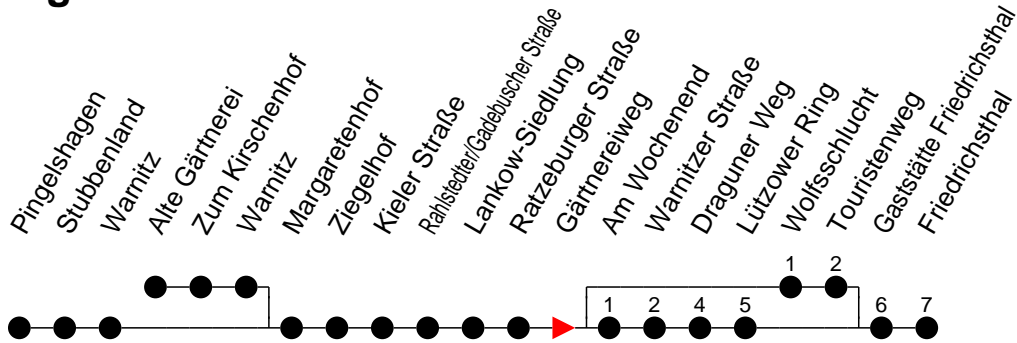

Richtung: Friedrichsthal

Montag bis Freitag

Std.	Minuten
3	
4	
5	01 ^W 21 ^W 43 ^W 53 ^W
6	07 22 37 52
7	22 37
8	07 37
9	07 37
10	07 37
11	07 37
12	07 22 37
13	07 37 52
14	07 22 37 52
15	07 22 37 52
16	07 22 37 52
17	07 22 37
18	07 37
19	21
20	01 32
21	32
22	52
23	
0	
1	
2	
3	

^W - fährt über Wolfsschlucht und Touristenweg