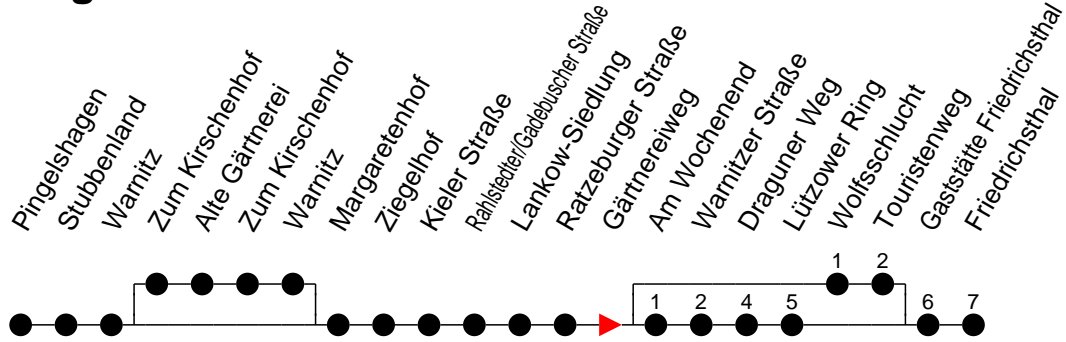

Richtung: Friedrichsthal

Montag bis Freitag

Std.	Minuten
3	
4	
5	01 ^W 21 ^W 43 ^W 53 ^W
6	07 24 35 50
7	20 35
8	05 35
9	05 35
10	05 35
11	05 35
12	05 20 35
13	05 35 50
14	05 20 35 50
15	05 20 35 50
16	05 20 35 50
17	05 20 35
18	05 35
19	12 52
20	32
21	32
22	52
23	
0	
1	
2	
3	

- ◆ - verkehrt nur am 31. Dezember
- ★ - verkehrt nur am 1. Januar
- W - fährt über Wolfsschlucht und Touristenweg