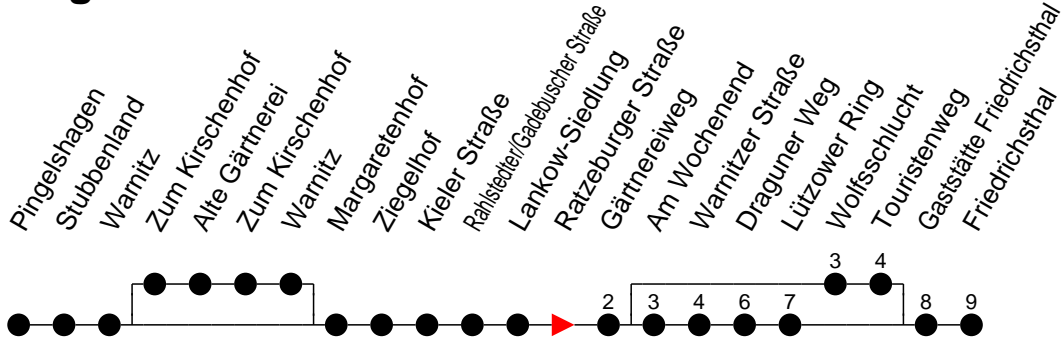

Richtung: Friedrichsthal

Montag bis Freitag

Std.	Minuten
3	
4	
5	00 ^W 20 ^W 42 ^W 52 ^W
6	05 22 33 48
7	18 33
8	03 33
9	03 33
10	03 33
11	03 33
12	03 18 33
13	03 33 48
14	03 18 33 48
15	03 18 33 48
16	03 18 33 48
17	03 18 33
18	03 33
19	10 50
20	31
21	31
22	51
23	
0	
1	
2	
3	

- ◆ - verkehrt nur am 31. Dezember
- ★ - verkehrt nur am 1. Januar
- W - fährt über Wolfsschlucht und Touristenweg