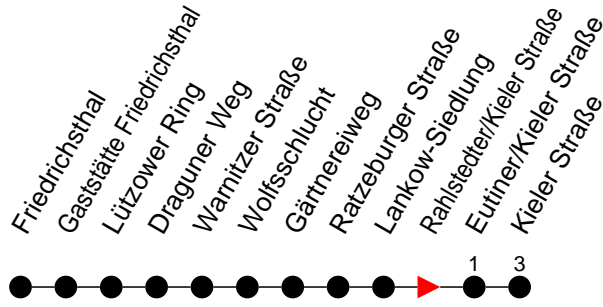

Richtung: Kieler Straße

Haltestellen
Fahrzeit in Min.

Montag bis Freitag

Std.	Minuten
3	
4	53
5	13 58
6	26
7	11 41
8	
9	
10	
11	
12	11
13	41
14	11 41
15	11 41
16	11 41
17	11
18	
19	
20	
21	
22	
23	
0	
1	
2	
3	