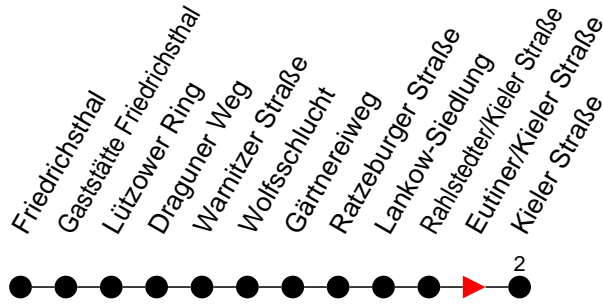

Richtung: Kieler Straße

Haltestellen
Fahrzeit in Min.

Montag bis Freitag		Samstag		Sonn- und Feiertag	
Std.	Minuten	Std.	Minuten	Std.	Minuten
3		3		3	
4	54	4		4	
5	14 59	5		5	
6	27	6		6	
7	11 42	7		7	
8		8		8	
9		9		9	
10		10		10	
11		11		11	
12	12	12		12	
13	42	13		13	
14	12 42	14		14	
15	12 42	15		15	
16	12 42	16		16	
17	12	17		17	
18		18		18	
19		19		19	
20		20		20	
21		21		21	
22		22		22	
23		23	19	23	
0		0		0	
1		1		1	
2		2		2	
3		3		3	