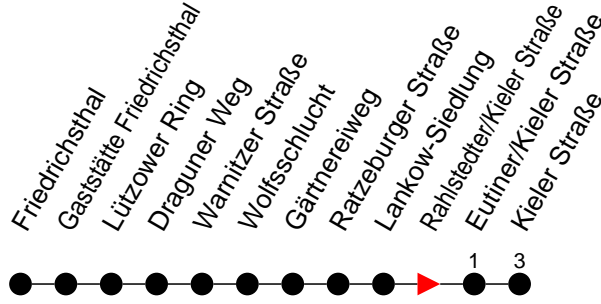

Richtung: Kieler Straße

Haltestellen
Fahrzeit in Min.

Montag bis Freitag

Std.	Minuten
3	
4	53
5	13 58
6	26
7	11 41
8	
9	
10	
11	
12	11
13	41
14	11 41
15	11 41
16	11 41
17	11
18	
19	
20	
21	
22	
23	
0	
1	
2	
3	