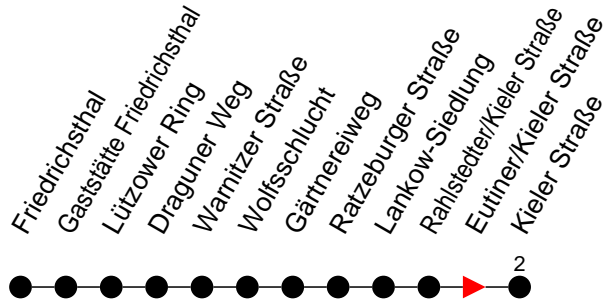

Richtung: Kieler Straße

Haltestellen
Fahrzeit in Min.

Montag bis Freitag		Samstag		Sonn- und Feiertag	
Std.	Minuten	Std.	Minuten	Std.	Minuten
3		3		3	
4	54	4		4	
5	14 59	5		5	
6	27	6		6	
7	09 39	7		7	
8		8		8	
9		9		9	
10		10		10	
11		11		11	
12	09	12		12	
13	39	13		13	
14	09 39	14		14	
15	09 39	15		15	
16	09 39	16		16	
17	09	17		17	
18		18		18	
19		19		19	
20		20		20	
21		21		21	
22		22		22	
23		23	19 ⁶	23	
0		0		0	
1		1		1	
2		2		2	
3		3		3	

⁶ - verkehrt NICHT am 31. Dezember