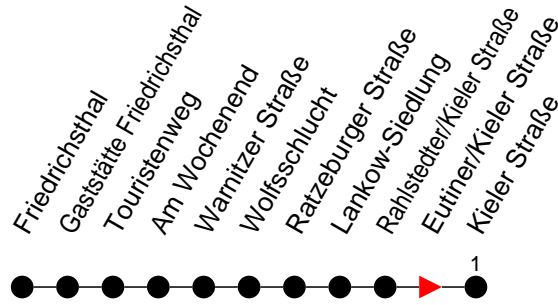

Richtung: Kieler Straße

Haltestellen
Fahrzeit in Min.

Montag bis Freitag (NICHT am 24. und 31. Dezember)		Samstag sowie 24. und 31. Dezember		Sonn- und Feiertag	
Std.	Minuten	Std.	Minuten	Std.	Minuten
3		3		3	
4	54	4		4	
5	14 59	5		5	
6	27	6		6	
7	09 39	7		7	
8		8		8	
9		9		9	
10		10		10	
11		11		11	
12	09	12		12	
13	39	13		13	
14	09 39	14		14	
15	09 39	15		15	
16	09 39	16		16	
17	09	17		17	
18		18		18	
19		19		19	
20		20		20	
21		21		21	
22		22		22	
23		23	19 ⁶	23	
0		0		0	
1		1		1	
2		2		2	
3		3		3	

⁶ - verkehrt NICHT am 31. Dezember