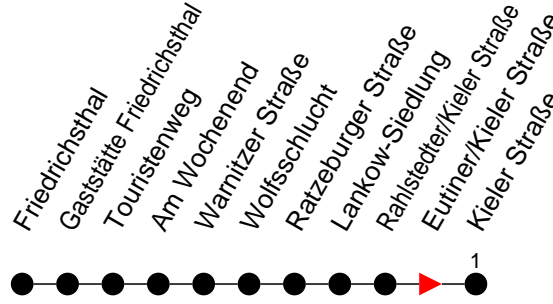

## Richtung: Kieler Straße

Haltestellen  
Fahrzeit in Min.

Montag bis Freitag (NICHT am 24. und 31. Dezember 2020)		Samstag sowie 24. und 31. Dezember 2020		Sonn- und Feiertag	
Std.	Minuten	Std.	Minuten	Std.	Minuten
3		3		3	
4	54	4		4	
5	14 59	5		5	
6	27	6		6	
7	09 39	7		7	
8		8		8	
9		9		9	
10		10		10	
11		11		11	
12	09	12		12	
13	39	13		13	
14	09 39	14		14	
15	09 39	15		15	
16	09 39	16		16	
17	09	17		17	
18		18		18	
19		19		19	
20		20		20	
21		21		21	
22		22		22	
23		23	19 <sup>6</sup>	23	
0		0		0	
1		1		1	
2		2		2	
3		3		3	

<sup>6</sup> - verkehrt NICHT am 31. Dezember 2020