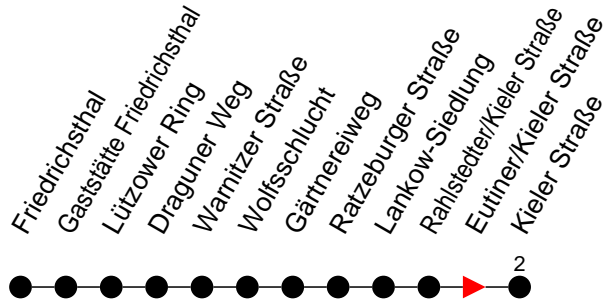

Richtung: Kieler Straße

Haltestellen
Fahrzeit in Min.

Montag bis Freitag		Samstag		Sonn- und Feiertag	
Std.	Minuten	Std.	Minuten	Std.	Minuten
3		3		3	
4	54	4		4	
5	14 59	5		5	
6	27	6		6	
7	12 42	7		7	
8		8		8	
9		9		9	
10		10		10	
11		11		11	
12	12	12		12	
13	42	13		13	
14	12 42	14		14	
15	12 42	15		15	
16	12 42	16		16	
17	12	17		17	
18		18		18	
19		19		19	
20		20		20	
21		21		21	
22		22		22	
23		23	18	23	
0		0		0	
1		1		1	
2		2		2	
3		3		3	