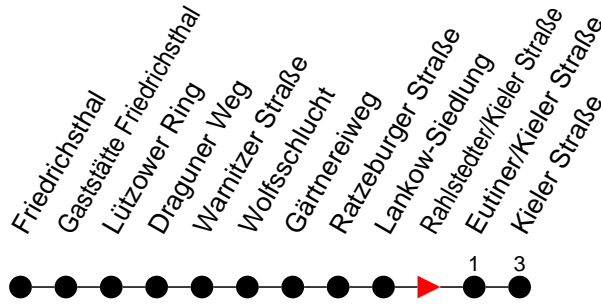

Richtung: Kieler Straße

Haltestellen
Fahrzeit in Min.

Montag bis Freitag		Samstag		Sonn- und Feiertag	
Std.	Minuten	Std.	Minuten	Std.	Minuten
3		3		3	
4	53	4		4	
5	13 58	5		5	
6	26	6		6	
7	10 41	7		7	
8		8		8	
9		9		9	
10		10		10	
11		11		11	
12	11	12		12	
13	41	13		13	
14	11 41	14		14	
15	11 41	15		15	
16	11 41	16		16	
17	11	17		17	
18		18		18	
19		19		19	
20		20		20	
21		21		21	
22		22		22	
23		23	18	23	
0		0		0	
1		1		1	
2		2		2	
3		3		3	