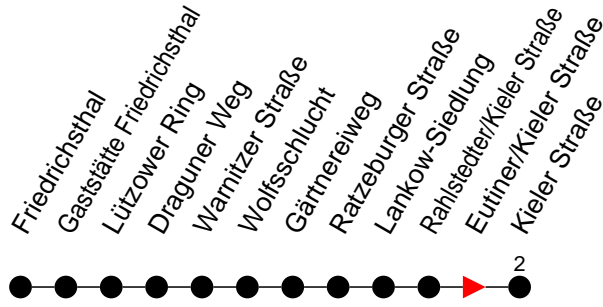

Richtung: Kieler Straße

Haltestellen
Fahrzeit in Min.

Montag bis Freitag		Samstag		Sonn- und Feiertag	
Std.	Minuten	Std.	Minuten	Std.	Minuten
3		3		3	
4	54	4		4	
5	14 59	5		5	
6	27	6		6	
7	12 42	7		7	
8		8		8	
9		9		9	
10		10		10	
11		11		11	
12	12	12		12	
13	42	13		13	
14	12 42	14		14	
15	12 42	15		15	
16	12 42	16		16	
17	12	17		17	
18		18		18	
19		19		19	
20		20		20	
21		21		21	
22		22		22	
23		23	19	23	
0		0		0	
1		1		1	
2		2		2	
3		3		3	