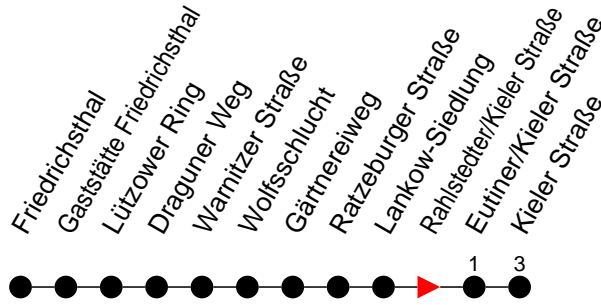

Richtung: Kieler Straße

Haltestellen
Fahrzeit in Min.

Montag bis Freitag		Samstag		Sonn- und Feiertag	
Std.	Minuten	Std.	Minuten	Std.	Minuten
3		3		3	
4	53	4		4	
5	13 58	5		5	
6	26	6		6	
7	08 38	7		7	
8		8		8	
9		9		9	
10		10		10	
11		11		11	
12	08	12		12	
13	38	13		13	
14	08 38	14		14	
15	08 38	15		15	
16	08 38	16		16	
17	08	17		17	
18		18		18	
19		19		19	
20		20		20	
21		21		21	
22		22		22	
23		23	18 ⁶	23	
0		0		0	
1		1		1	
2		2		2	
3		3		3	

⁶ - verkehrt NICHT am 31. Dezember