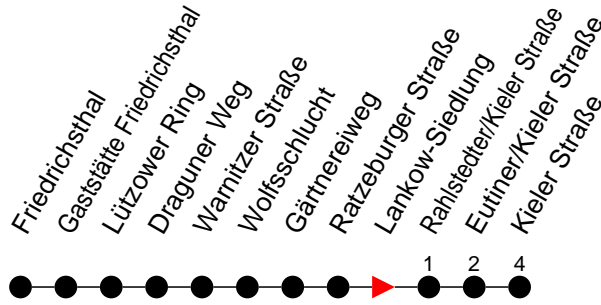

Richtung: Kieler Straße

Haltestellen
Fahrzeit in Min.

Montag bis Freitag

Std.	Minuten
3	
4	52
5	12 57
6	25 46 ^S
7	10 40
8	
9	
10	
11	
12	10
13	40
14	10 40
15	10 40
16	10 40
17	10 40 ^S
18	
19	
20	22 ^S
21	
22	
23	15 ^S
0	
1	
2	
3	

- ⓐ - fährt ab Lankow-Siedlung weiter als Linie 14 zur Jugendherberge
- ⓑ - fährt nur bis Lankow-Siedlung
- ⓐ - verkehrt nur während der Schulzeit