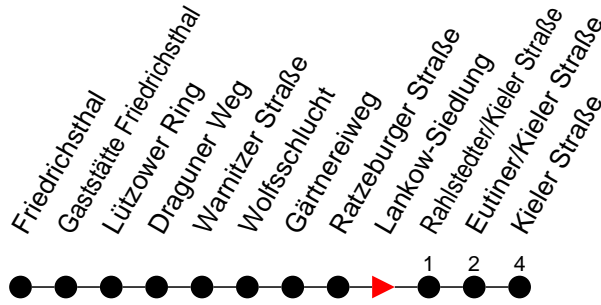

Richtung: Kieler Straße

Haltestellen
Fahrzeit in Min.

Montag bis Freitag

Std.	Minuten
3	
4	52
5	12 57
6	25 49 ^S
7	09 40
8	
9	
10	
11	
12	10
13	40
14	10 40
15	10 40
16	10 40
17	10 40 ^S
18	
19	
20	13 ^S
21	
22	
23	10 ^S
0	
1	
2	
3	

- ◆ - verkehrt nur am 31. Dezember
- Ⓝ - fährt ab Lankow-Siedlung weiter als Linie 14 zur Jugendherberge
- Ⓛ - fährt ab Lankow-Siedlung weiter als Linien 14 und 7 nach Krebsförden über Langer Berg
- Ⓢ - fährt nur bis Lankow-Siedlung
- Ⓞ - verkehrt nur während der Schulzeit