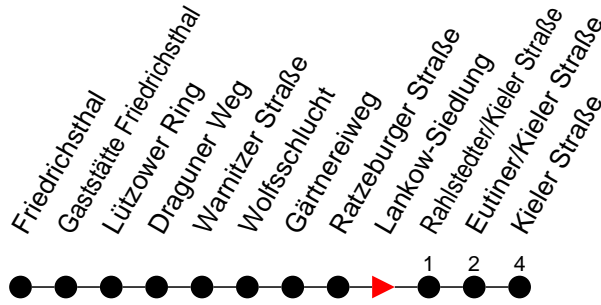

Richtung: Kieler Straße

Haltestellen
Fahrzeit in Min.

Montag bis Freitag

Std.	Minuten
3	
4	52
5	12 57
6	25 49 ^S
7	10 40
8	
9	
10	
11	
12	10
13	40
14	10 40
15	10 40
16	10 40
17	10 40 ^S
18	
19	
20	13 ^S
21	
22	
23	10 ^S
0	
1	
2	
3	

- ◆ - verkehrt nur am 31. Dezember
- Ⓝ - fährt ab Lankow-Siedlung weiter als Linie 14 zur Jugendherberge
- Ⓛ - fährt ab Lankow-Siedlung weiter als Linien 14 und 7 nach Krebsförden über Langer Berg
- Ⓢ - fährt nur bis Lankow-Siedlung
- Ⓞ - verkehrt nur während der Schulzeit