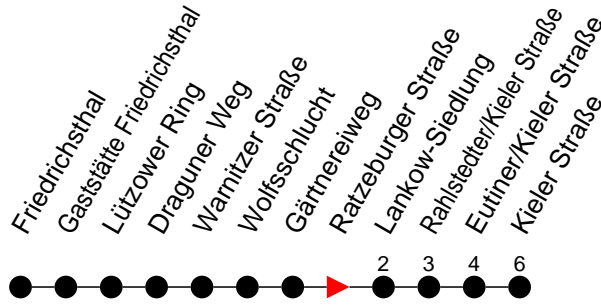

Richtung: Kieler Straße

Haltestellen
Fahrzeit in Min.

Montag bis Freitag

Std.	Minuten
3	
4	51
5	11 56
6	24 44 ^S
7	08 39
8	
9	
10	
11	
12	09
13	39
14	09 39
15	09 39
16	09 39
17	09 39 ^S
18	
19	
20	21 ^S
21	
22	
23	14 ^S
0	
1	
2	
3	

- ⓐ - fährt ab Lankow-Siedlung weiter als Linie 14 zur Jugendherberge
- ⓑ - fährt nur bis Lankow-Siedlung
- ⓐ - verkehrt nur während der Schulzeit