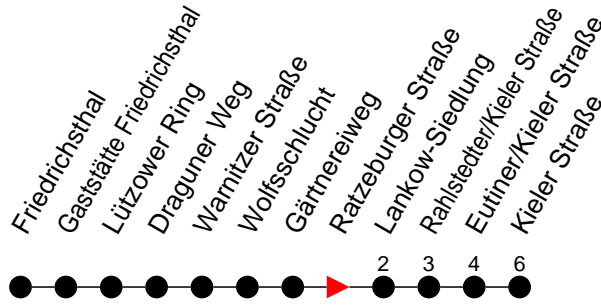

Richtung: Kieler Straße

Haltestellen
Fahrzeit in Min.

Montag bis Freitag

Std.	Minuten
3	
4	51
5	11 56
6	24 47 ^S
7	07 39
8	
9	
10	
11	
12	09
13	39
14	09 39
15	09 39
16	09 39
17	09 39 ^S
18	
19	
20	12 ^S
21	
22	
23	09 ^S
0	
1	
2	
3	

- ◆ - verkehrt nur am 31. Dezember
- Ⓝ - fährt ab Lankow-Siedlung weiter als Linie 14 zur Jugendherberge
- Ⓛ - fährt ab Lankow-Siedlung weiter als Linien 14 und 7 nach Krebsförden über Langer Berg
- Ⓢ - fährt nur bis Lankow-Siedlung
- Ⓞ - verkehrt nur während der Schulzeit