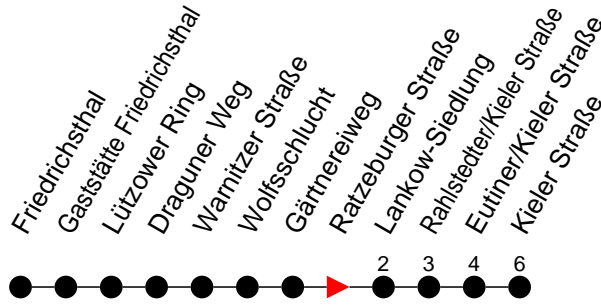

Richtung: Kieler Straße

Haltestellen
Fahrzeit in Min.

Montag bis Freitag

Std.	Minuten
3	
4	51
5	11 56
6	24 47 [Ⓢ]
7	08 39
8	
9	
10	
11	
12	09
13	39
14	09 39
15	09 39
16	09 39
17	09 39 [Ⓢ]
18	
19	
20	12 [Ⓢ]
21	
22	
23	09 [Ⓢ]
0	
1	
2	
3	

- ◆ - verkehrt nur am 31. Dezember
- ⓐ - fährt ab Lankow-Siedlung weiter als Linie 14 zur Jugendherberge
- Ⓛ - fährt ab Lankow-Siedlung weiter als Linien 14 und 7 nach Krebsförden über Langer Berg
- Ⓢ - fährt nur bis Lankow-Siedlung
- Ⓢ - verkehrt nur während der Schulzeit