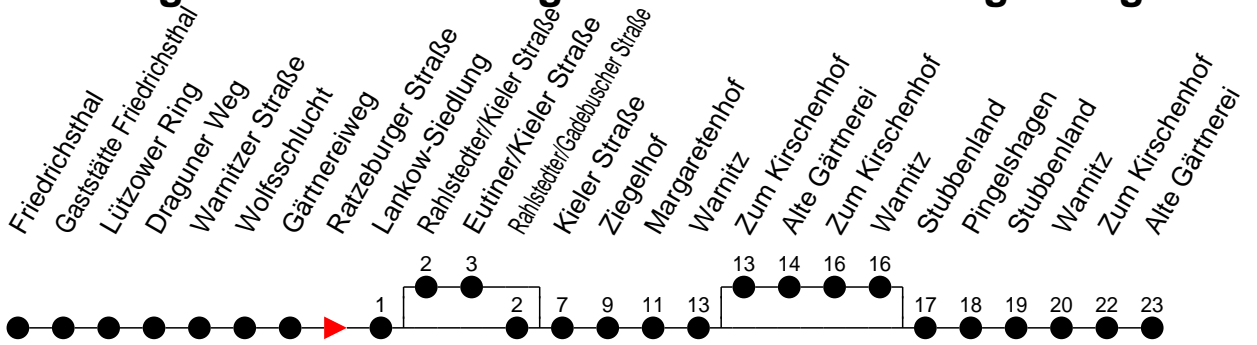

Richtung: Lankow-Siedlung / Alte Gärtnerei / Pingelshagen

 Haltestellen
 Fahrzeit in Min.

Montag bis Freitag

Std.	Minuten
4	51 ^K
5	11 ^K 18 ^A 35 ^G 56 ^K
6	06 ^G 24 ^K 36 ^G 47 ^S 51 ^A
7	05 ^K 21 ^G 36 ^K 51 ^A
8	21 ^A 51 ^G
9	21 ^A 51 ^G
10	21 ^A 51 ^A
11	21 ^A 51 ^P
12	06 ^K 21 ^A 51 ^P
13	21 ^P 36 ^K 51 ^P
14	06 ^K 21 ^P 36 ^K 51 ^P
15	06 ^K 21 ^P 36 ^K 51 ^P
16	06 ^K 21 ^P 36 ^K 51 ^P
17	06 ^K 21 ^A 36 ^S 51 ^P
18	36 ^A
19	16 ^A 57 ^P
20	12 ^S 57 ^A
21	59 ^P
23	09 ^S
0	
1	
2	
3	

Sonn- und Feiertag

Std.	Minuten
4	
5	52 ^A
6	58 ^A
7	58 ^A
8	
9	08 ^G
10	15 ^A
11	31 ^G
12	31 ^A
13	31 ^P
14	31 ^A
15	31 ^P
16	51 ^A
17	51 ^P
18	51 ^A
19	57 ^P
20	57 ^A
21	59 ^P
23	09 ^S
0	
1	
2	
3	

- 6** - verkehrt nur am 31. Dezember
- 6** - verkehrt NICHT am 31. Dezember
- A** - Bus der Linie 18; fährt nur bis Alte Gärtnerei
- G** - Bus der Linie 18 nach Alte Gärtnerei über Pingelshagen
- K** - Bus der Linie 17 nach Kieler Straße

- L** - fährt ab Lankow-Siedlung weiter als Linien 14 und 7 nach Krebsförden über Langer Berg
- P** - Bus der Linie 18 nach Pingelshagen über Alte Gärtnerei
- S** - Bus der Linie 17; fährt nur bis Lankow-Siedlung
- verkehrt nur während der Schulzeit