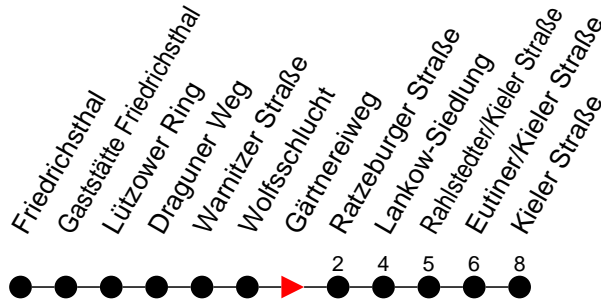

Richtung: Kieler Straße

Haltestellen
Fahrzeit in Min.

Montag bis Freitag

Std.	Minuten
3	
4	
5	55
6	23 42 ^S
7	06 38
8	
9	
10	
11	
12	08
13	38
14	08 38
15	08 38
16	08 38
17	08 38 ^S
18	
19	
20	20 ^S
21	
22	
23	13 ^S
0	
1	
2	
3	

- ⓐ - fährt ab Lankow-Siedlung weiter als Linie 14 zur Jugendherberge
- ⓑ - fährt nur bis Lankow-Siedlung
- ⓐ - verkehrt nur während der Schulzeit