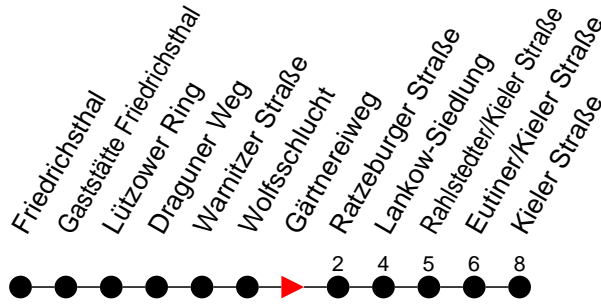

## Richtung: Kieler Straße

Haltestellen  
Fahrzeit in Min.

### Sonn- und Feiertag

Std.	Minuten
3	
4	
5	
6	
7	
8	
9	
10	
11	
12	
13	
14	
15	
16	
17	
18	
19	
20	
21	
22	
23	14 <sup>S</sup>
0	
1	
2	
3	

- Ⓝ - fährt ab Lankow-Siedlung weiter als Linie 14 zur Jugendherberge
- Ⓞ - fährt nur bis Lankow-Siedlung
- Ⓢ - verkehrt nur während der Schulzeit