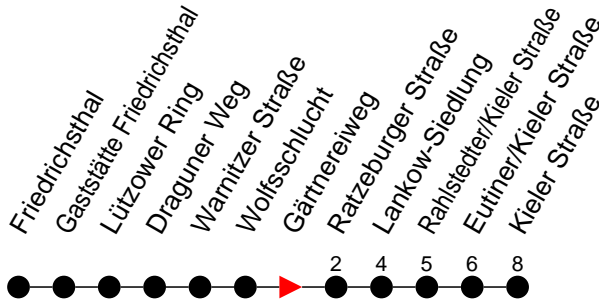

Richtung: Kieler Straße

Haltestellen
Fahrzeit in Min.

Montag bis Freitag		Samstag		Sonn- und Feiertag	
Std.	Minuten	Std.	Minuten	Std.	Minuten
3		3		3	
4		4		4	
5	55	5		5	
6	23 45 ^S	6		6	
7	05 38	7		7	
8		8		8	
9		9		9	
10		10		10	
11		11		11	
12		12		12	
13	38	13		13	
14	08 38	14		14	
15	08 38	15		15	
16	08 38	16		16	
17	08 38 ^S	17		17	
18		18		18	
19		19		19	
20	11 ^S	20		20	
21		21		21	
22		22		22	
23	08 ^S	23	15 48 ^S	23	08 ^S
0		0		0	33 ^L
1		1		1	13 ^L 53 ^L
2		2		2	33 ^L
3		3		3	13 ^L

- ◆ - verkehrt nur am 31. Dezember
- Ⓝ - fährt ab Lankow-Siedlung weiter als Linie 14 zur Jugendherberge
- Ⓛ - fährt ab Lankow-Siedlung weiter als Linien 14 und 7 nach Krebsförden über Langer Berg
- Ⓢ - fährt nur bis Lankow-Siedlung
- Ⓢ - verkehrt nur während der Schulzeit