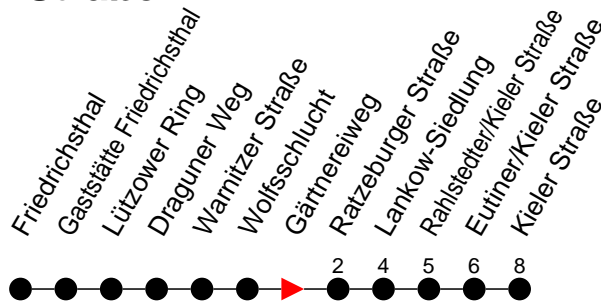

Richtung: Kieler Straße

Haltestellen
Fahrzeit in Min.

Montag bis Freitag

Std.	Minuten
3	
4	
5	55
6	23 46 ^S
7	07 38
8	
9	
10	
11	
12	
13	38
14	08 38
15	08 38
16	08 38
17	08 38 ^S
18	
19	
20	11 ^S
21	
22	
23	08 ^S
0	
1	
2	
3	

- ◆ - verkehrt nur am 31. Dezember
- Ⓝ - fährt ab Lankow-Siedlung weiter als Linie 14 zur Jugendherberge
- Ⓛ - fährt ab Lankow-Siedlung weiter als Linien 14 und 7 nach Krebsförden über Langer Berg
- Ⓢ - fährt nur bis Lankow-Siedlung
- Ⓞ - verkehrt nur während der Schulzeit