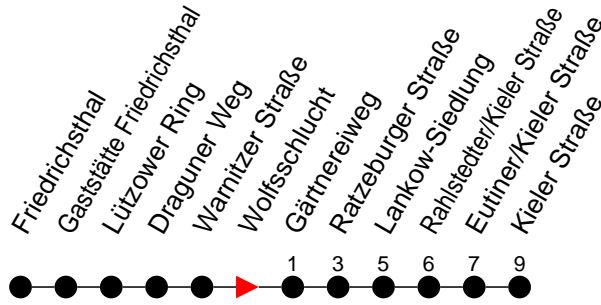

Richtung: Kieler Straße

Haltestellen
Fahrzeit in Min.

Montag bis Freitag		Samstag		Sonn- und Feiertag	
Std.	Minuten	Std.	Minuten	Std.	Minuten
3		3		3	
4		4		4	
5	54	5		5	
6	22 41 ^S	6		6	
7	05 37	7		7	
8		8		8	
9		9		9	
10		10		10	
11		11		11	
12	07	12		12	
13	37	13		13	
14	07 37	14		14	
15	07 37	15		15	
16	07 37	16		16	
17	07 37 ^S	17		17	
18		18		18	
19		19		19	
20	19 ^S	20		20	
21		21		21	
22		22		22	
23	12 ^S	23	13 46 ^S	23	13 ^S
0		0		0	
1		1		1	
2		2		2	
3		3		3	

- Ⓜ - fährt ab Lankow-Siedlung weiter als Linie 14 zur Jugendherberge
- Ⓢ - fährt nur bis Lankow-Siedlung
- Ⓢ - verkehrt nur während der Schulzeit