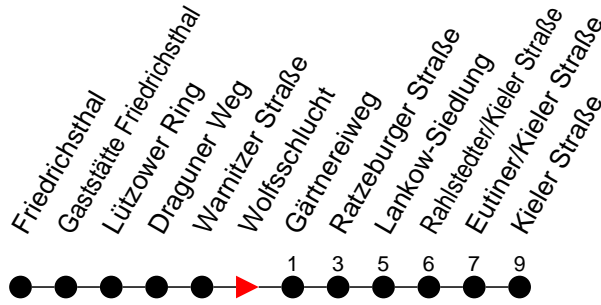

Richtung: Kieler Straße

Haltestellen
Fahrzeit in Min.

Montag bis Freitag

Std.	Minuten
3	
4	
5	54
6	22 44 ^S
7	04 37
8	
9	
10	
11	
12	
13	37
14	07 37
15	07 37
16	07 37
17	07 37 ^S
18	
19	
20	10 ^S
21	
22	
23	07 ^S
0	
1	
2	
3	

- ◆ - verkehrt nur am 31. Dezember
- Ⓝ - fährt ab Lankow-Siedlung weiter als Linie 14 zur Jugendherberge
- Ⓛ - fährt ab Lankow-Siedlung weiter als Linien 14 und 7 nach Krebsförden über Langer Berg
- Ⓢ - fährt nur bis Lankow-Siedlung
- Ⓞ - verkehrt nur während der Schulzeit