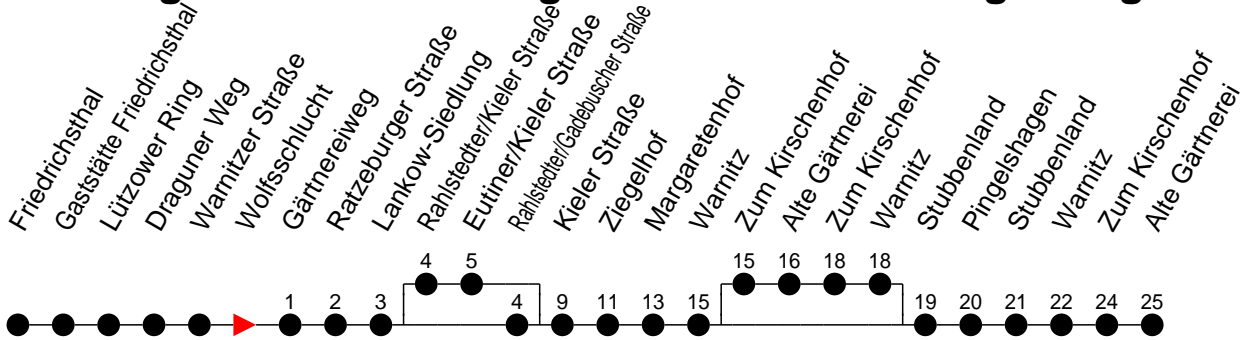

Richtung: Lankow-Siedlung / Alte Gärtnerei / Pingelshagen

Montag bis Freitag

Std.	Minuten
5	16 ^A 33 ^G 54 ^K
6	04 ^G 22 ^K 34 ^G 45 ^S 49 ^A
7	03 ^K 19 ^G 34 ^K 49 ^A
8	19 ^A 49 ^G
9	19 ^A 49 ^G
10	19 ^A 49 ^A
11	19 ^A 49 ^P
12	19 ^A 49 ^P
13	19 ^P 34 ^K 49 ^P
14	04 ^K 19 ^P 34 ^K 49 ^P
15	04 ^K 19 ^P 34 ^K 49 ^P
16	04 ^K 19 ^P 34 ^K 49 ^P
17	04 ^K 19 ^A 34 ^S 49 ^P
18	34 ^A
19	14 ^A 55 ^P
20	10 ^S 55 ^A
21	57 ^P
23	07 ^S
0	
1	
2	
3	

Sonn- und Feiertag

Std.	Minuten
5	50 ^A
6	56 ^A
7	56 ^A
8	
9	06 ^G
10	13 ^A
11	29 ^G
12	29 ^A
13	29 ^P
14	29 ^A
15	29 ^P
16	49 ^A
17	49 ^P
18	49 ^A
19	55 ^P
20	55 ^A
21	57 ^P
23	07 ^S
0	
1	
2	
3	

- 6** - verkehrt nur am 31. Dezember
- G** - verkehrt NICHT am 31. Dezember
- A** - Bus der Linie 18; fährt nur bis Alte Gärtnerei
- G** - Bus der Linie 18 nach Alte Gärtnerei über Pingelshagen
- K** - Bus der Linie 17 nach Kieler Straße

- L** - fährt ab Lankow-Siedlung weiter als Linien 14 und 7 nach Krebsförden über Langer Berg
- P** - Bus der Linie 18 nach Pingelshagen über Alte Gärtnerei
- S** - Bus der Linie 17; fährt nur bis Lankow-Siedlung
- verkehrt nur während der Schulzeit