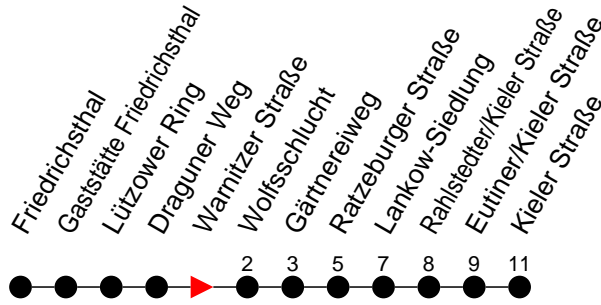

## Richtung: Kieler Straße

Haltestellen  
Fahrzeit in Min.

Montag bis Freitag		Samstag		Sonn- und Feiertag	
Std.	Minuten	Std.	Minuten	Std.	Minuten
3		3		3	
4		4		4	
5	52	5		5	
6	20 39 <sup>S</sup>	6		6	
7	03 35	7		7	
8		8		8	
9		9		9	
10		10		10	
11		11		11	
12	05	12		12	
13	35	13		13	
14	05 35	14		14	
15	05 35	15		15	
16	05 35	16		16	
17	05 35 <sup>S</sup>	17		17	
18		18		18	
19		19		19	
20	17 <sup>S</sup>	20		20	
21		21		21	
22		22		22	
23	10 <sup>S</sup>	23	11 44 <sup>S</sup>	23	11 <sup>S</sup>
0		0		0	
1		1		1	
2		2		2	
3		3		3	

- ⓐ - fährt ab Lankow-Siedlung weiter als Linie 14 zur Jugendherberge
- ⓑ - fährt nur bis Lankow-Siedlung
- ⓓ - verkehrt nur während der Schulzeit