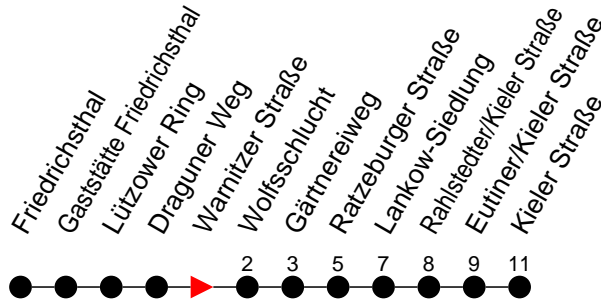

Richtung: Kieler Straße

Haltestellen
Fahrzeit in Min.

Montag bis Freitag		Samstag		Sonn- und Feiertag	
Std.	Minuten	Std.	Minuten	Std.	Minuten
3		3		3	
4		4		4	
5	52	5		5	
6	20 42 ^S	6		6	
7	02 35	7		7	
8		8		8	
9		9		9	
10		10		10	
11		11		11	
12		12		12	
13	35	13		13	
14	05 35	14		14	
15	05 35	15		15	
16	05 35	16		16	
17	05 35 ^S	17		17	
18		18		18	
19		19		19	
20	08 ^S	20		20	
21		21		21	
22		22		22	
23	05 ^S	23	12 45 ^S	23	05 ^S
0		0		0	30 ^L
1		1		1	10 ^L 50 ^L
2		2		2	30 ^L
3		3		3	10 ^L

- ◆ - verkehrt nur am 31. Dezember
- Ⓝ - fährt ab Lankow-Siedlung weiter als Linie 14 zur Jugendherberge
- Ⓛ - fährt ab Lankow-Siedlung weiter als Linien 14 und 7 nach Krebsförden über Langer Berg
- Ⓢ - fährt nur bis Lankow-Siedlung
- Ⓞ - verkehrt nur während der Schulzeit