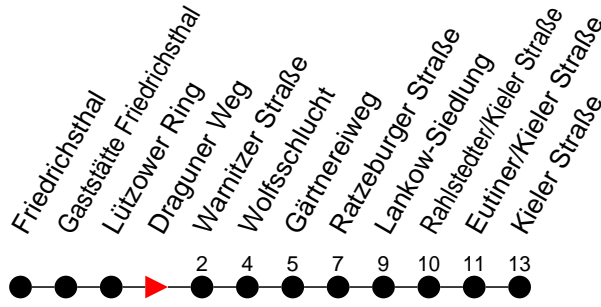

Richtung: Kieler Straße

Haltestellen
Fahrzeit in Min.

Montag bis Freitag

Std.	Minuten
3	
4	
5	50
6	18 37 [Ⓢ]
7	01 33
8	
9	
10	
11	
12	03
13	33
14	03 33
15	03 33
16	03 33
17	03 33 [Ⓢ]
18	
19	
20	16 [Ⓢ]
21	
22	
23	09 [Ⓢ]
0	
1	
2	
3	

- Ⓜ - fährt ab Lankow-Siedlung weiter als Linie 14 zur Jugendherberge
- Ⓢ - fährt nur bis Lankow-Siedlung
- Ⓟ - verkehrt nur während der Schulzeit