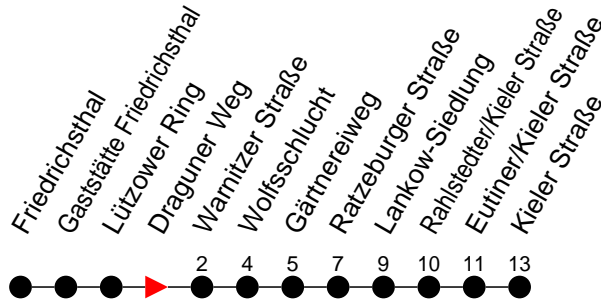

Richtung: Kieler Straße

Haltestellen
Fahrzeit in Min.

Montag bis Freitag		Samstag		Sonn- und Feiertag	
Std.	Minuten	Std.	Minuten	Std.	Minuten
3		3		3	
4		4		4	
5	50	5		5	
6	18 37 [Ⓢ]	6		6	
7	01 33	7		7	
8		8		8	
9		9		9	
10		10		10	
11		11		11	
12		12		12	
13	33	13		13	
14	03 33	14		14	
15	03 33	15		15	
16	03 33	16		16	
17	03 33 [Ⓢ]	17		17	
18		18		18	
19		19		19	
20	16 [Ⓢ]	20		20	
21		21		21	
22		22		22	
23	09 [Ⓢ]	23	10 43 [Ⓢ]	23	10 [Ⓢ]
0		0		0	
1		1		1	
2		2		2	
3		3		3	

- Ⓜ - fährt ab Lankow-Siedlung weiter als Linie 14 zur Jugendherberge
- Ⓢ - fährt nur bis Lankow-Siedlung
- Ⓟ - verkehrt nur während der Schulzeit