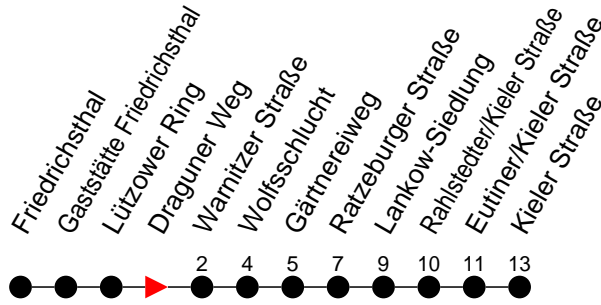

Richtung: Kieler Straße

Haltestellen
Fahrzeit in Min.

Montag bis Freitag		Samstag		Sonn- und Feiertag	
Std.	Minuten	Std.	Minuten	Std.	Minuten
3		3		3	
4		4		4	
5	50	5		5	
6	18 40 ^S	6		6	
7	00 33	7		7	
8		8		8	
9		9		9	
10		10		10	
11		11		11	
12		12		12	
13	33	13		13	
14	03 33	14		14	
15	03 33	15		15	
16	03 33	16		16	
17	03 33 ^S	17		17	
18		18		18	
19		19		19	
20	06 ^S	20		20	
21		21		21	
22		22		22	
23	03 ^S	23	10 43 ^S	23	03 ^S
0		0		0	28 ^L
1		1		1	08 ^L 48 ^L
2		2		2	28 ^L
3		3		3	08 ^L

- ◆ - verkehrt nur am 31. Dezember
- Ⓝ - fährt ab Lankow-Siedlung weiter als Linie 14 zur Jugendherberge
- Ⓛ - fährt ab Lankow-Siedlung weiter als Linien 14 und 7 nach Krebsförden über Langer Berg
- Ⓢ - fährt nur bis Lankow-Siedlung
- Ⓞ - verkehrt nur während der Schulzeit