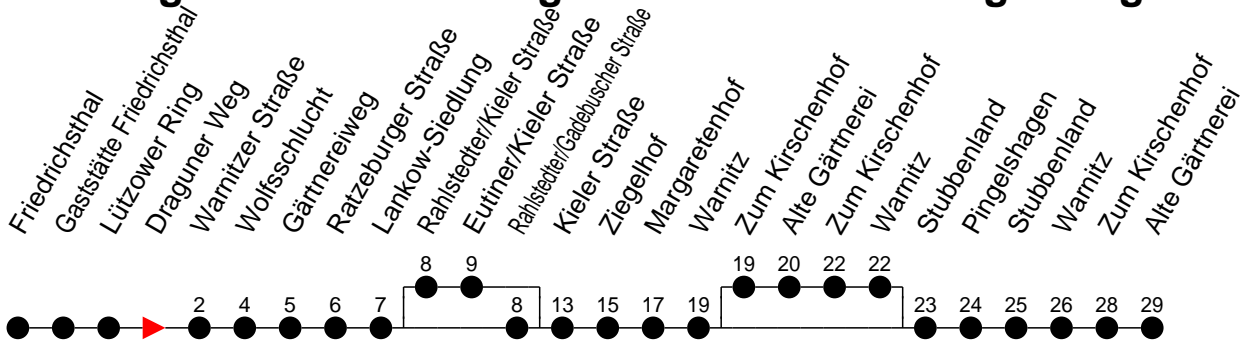

Richtung: Lankow-Siedlung / Alte Gärtnerei / Pingelshagen

Montag bis Freitag

Std.	Minuten
5	12 ^A 29 ^G 50 ^K
6	00 ^G 18 ^K 30 ^G 41 ^S 45 ^A 59 ^K
7	15 ^G 30 ^K 45 ^A
8	15 ^A 45 ^G
9	15 ^A 45 ^G
10	15 ^A 45 ^A
11	15 ^A 45 ^P
12	15 ^A 45 ^P
13	15 ^P 30 ^K 45 ^P
14	00 ^K 15 ^P 30 ^K 45 ^P
15	00 ^K 15 ^P 30 ^K 45 ^P
16	00 ^K 15 ^P 30 ^K 45 ^P
17	00 ^K 15 ^A 30 ^S 45 ^P
18	30 ^A
19	10 ^A 51 ^P
20	06 ^S 51 ^A
21	53 ^P
23	03 ^S
0	
1	
2	
3	

Sonn- und Feiertag

Std.	Minuten
5	46 ^A
6	52 ^A
7	52 ^A
8	
9	02 ^G
10	09 ^A
11	25 ^G
12	25 ^A
13	25 ^P
14	25 ^A
15	25 ^P
16	45 ^A
17	45 ^P
18	45 ^A
19	51 ^P
20	51 ^A
21	53 ^P
23	03 ^S
0	
1	
2	
3	

- 6** - verkehrt nur am 31. Dezember
- G** - verkehrt NICHT am 31. Dezember
- A** - Bus der Linie 18; fährt nur bis Alte Gärtnerei
- G** - Bus der Linie 18 nach Alte Gärtnerei über Pingelshagen
- K** - Bus der Linie 17 nach Kieler Straße

- L** - fährt ab Lankow-Siedlung weiter als Linien 14 und 7 nach Krebsförden über Langer Berg
- P** - Bus der Linie 18 nach Pingelshagen über Alte Gärtnerei
- S** - Bus der Linie 17; fährt nur bis Lankow-Siedlung
- verkehrt nur während der Schulzeit