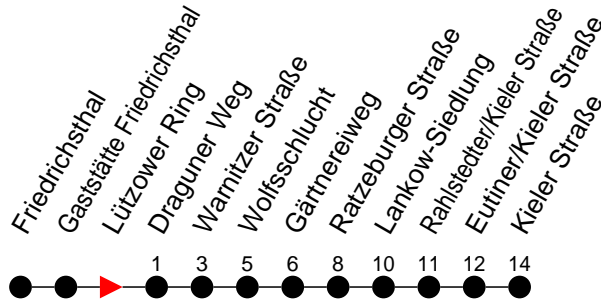

Richtung: Kieler Straße

Haltestellen
Fahrzeit in Min.

Montag bis Freitag		Samstag		Sonn- und Feiertag	
Std.	Minuten	Std.	Minuten	Std.	Minuten
3		3		3	
4		4		4	
5	49	5		5	
6	17 35 ^s 59	6		6	
7	32	7		7	
8		8		8	
9		9		9	
10		10		10	
11		11		11	
12	02	12		12	
13	32	13		13	
14	02 32	14		14	
15	02 32	15		15	
16	02 32	16		16	
17	02 32 ^s	17		17	
18		18		18	
19		19		19	
20	15 ^s	20		20	
21		21		21	
22		22		22	
23	08 ^s	23	09 42 ^s	23	09 ^s
0		0		0	
1		1		1	
2		2		2	
3		3		3	

- Ⓝ - fährt ab Lankow-Siedlung weiter als Linie 14 zur Jugendherberge
- Ⓢ - fährt nur bis Lankow-Siedlung
- Ⓢ - verkehrt nur während der Schulzeit